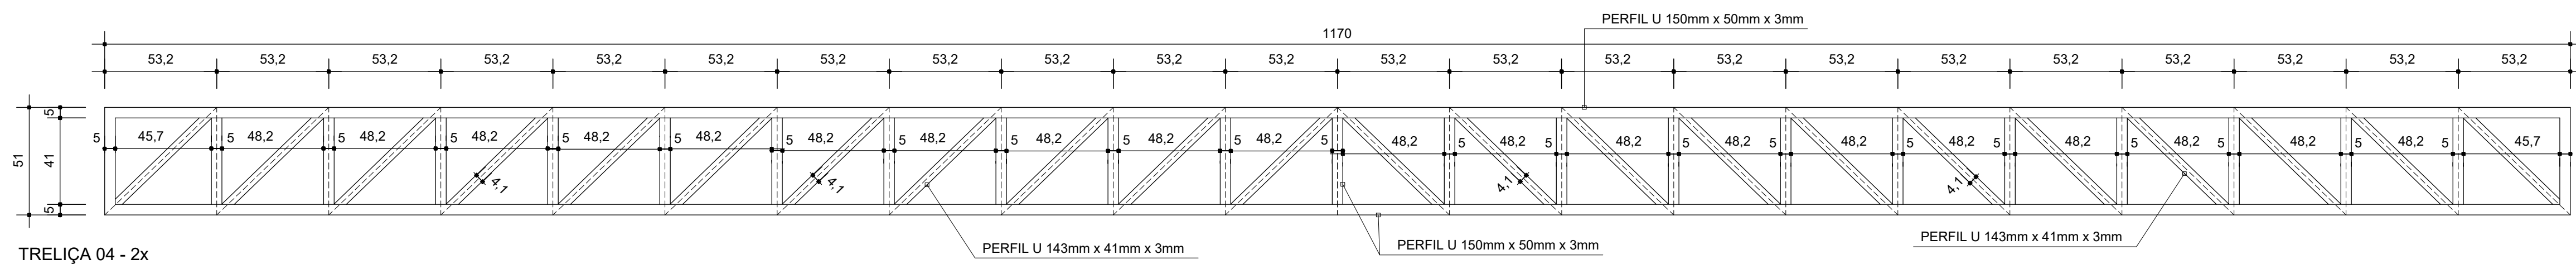

TRELIÇA 01 - 12x

TRELIÇA 02 - 12x

TRELIÇA 03 - 6x

TRELIÇA 05 - 2x

TRELIÇA 04 - 2x

DETALHAMENTO ESTRUTURA METÁLICA
Esc: 1/20

PROPRIETÁRIO: PREFEITURA MUNICIPAL DE PARAÍSO DO SUL

PROJETO ARQUITETÔNICO E COMPLEMENTARES:

PRANCHA: DETALHAMENTO TRELIÇAS

ÁREA DA COBERTURA: 154,80m²

ESCALA: 1:25

ARQUIVO: :cobertura.dwg

DATA: JUNHO 2023

CONT
05/05