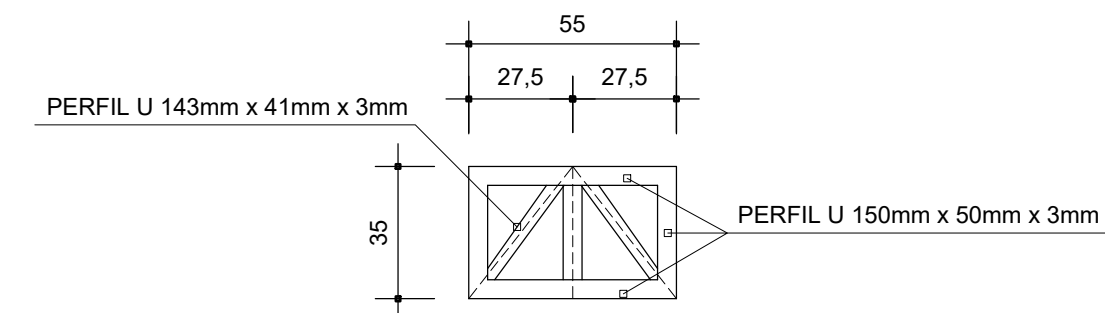

TRELIÇA 01 - 12x

TRELIÇA 02 - 12x

TRELIÇA 03 - 6x

TRELIÇA 05 - 2x

TRELIÇA 04 - 2x

DETALHAMENTO ESTRUTURA METÁLICA
Esc: 1/20

PROPRIETÁRIO: PREFEITURA MUNICIPAL DE PARAÍSO DO SUL

PROJETO ARQUITETÔNICO E COMPLEMENTARES:

PRANCHA: DETALHAMENTO TRELIÇAS

ÁREA DA COBERTURA: 154,80m²

ESCALA: 1:25

ARQUIVO: :cobertura.dwg

DATA: JUNHO 2023

CONT
05/05