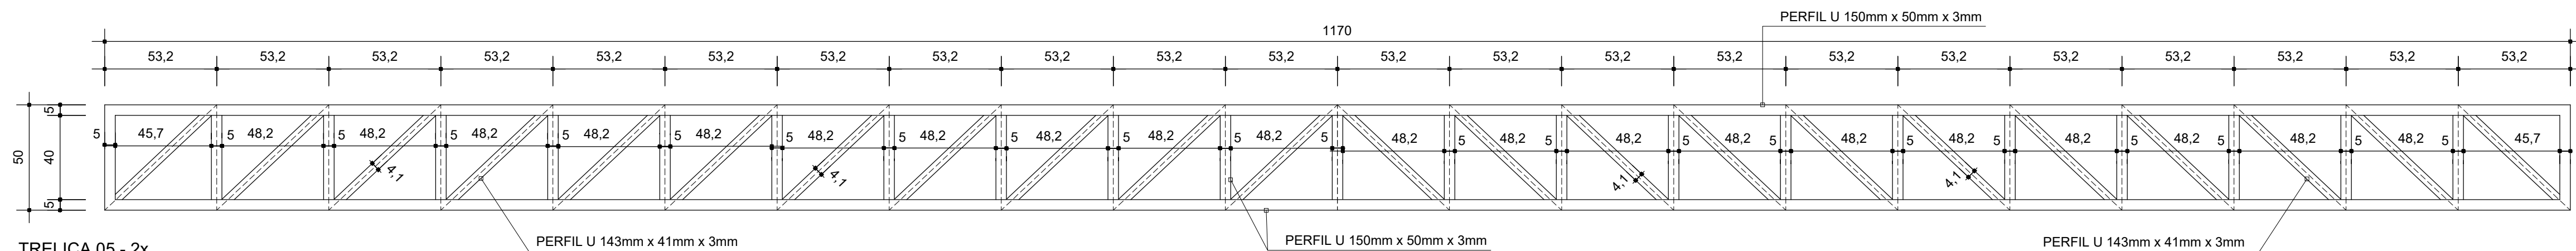

TRELIÇA 01 - 12x

TRELIÇA 02 - 12x

TRELIÇA 03 - 6x

TRELIÇA 05 - 2x

TRELIÇA 04 - 2x

DETALHAMENTO ESTRUTURA METÁLICA
Esc: 1/20

PROPRIETÁRIO: PREFEITURA MUNICIPAL DE PARAÍSO DO SUL

PROJETO ARQUITETÔNICO E COMPLEMENTARES:

PRANCHA: DETALHAMENTO TRELIÇAS

ÁREA DA COBERTURA: 154,80m²

ESCALA: 1:25

ARQUIVO: :cobertura.dwg

DATA: JUNHO 2023

CONT
05/05