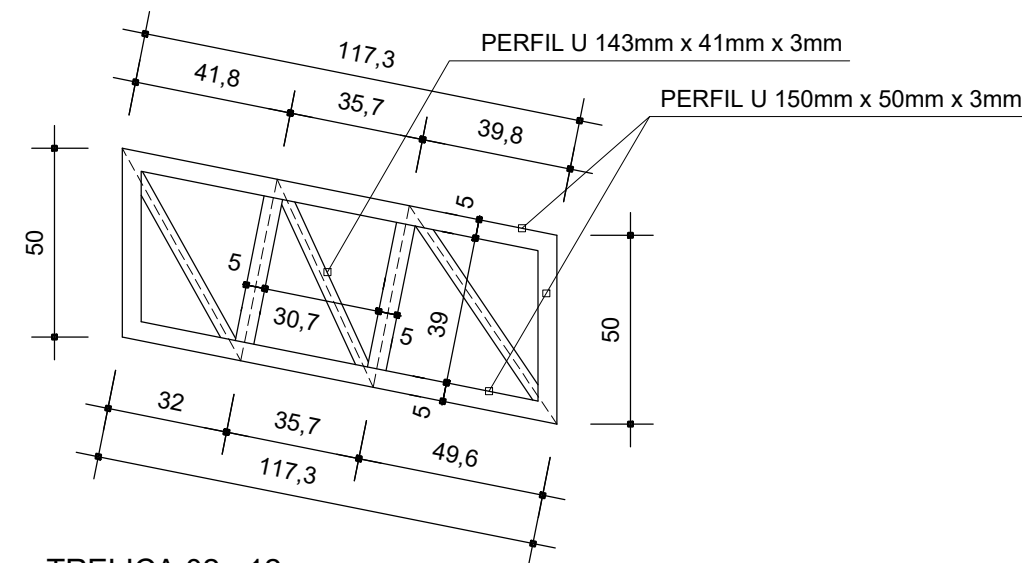

TRELIÇA 01 - 12x

TRELIÇA 02 - 12x

TRELIÇA 03 - 6x

TRELIÇA 05 - 2x

TRELIÇA 04 - 2x

DETALHAMENTO ESTRUTURA METÁLICA
Esc: 1/20

PROPRIETÁRIO: PREFEITURA MUNICIPAL DE PARAÍSO DO SUL

PROJETO ARQUITETÔNICO E COMPLEMENTARES:

PRANCHA: DETALHAMENTO TRELIÇAS

ÁREA DA COBERTURA: 154,80m²

ESCALA: 1:25

ARQUIVO: :cobertura.dwg

DATA: JUNHO 2023

CONT
05/05